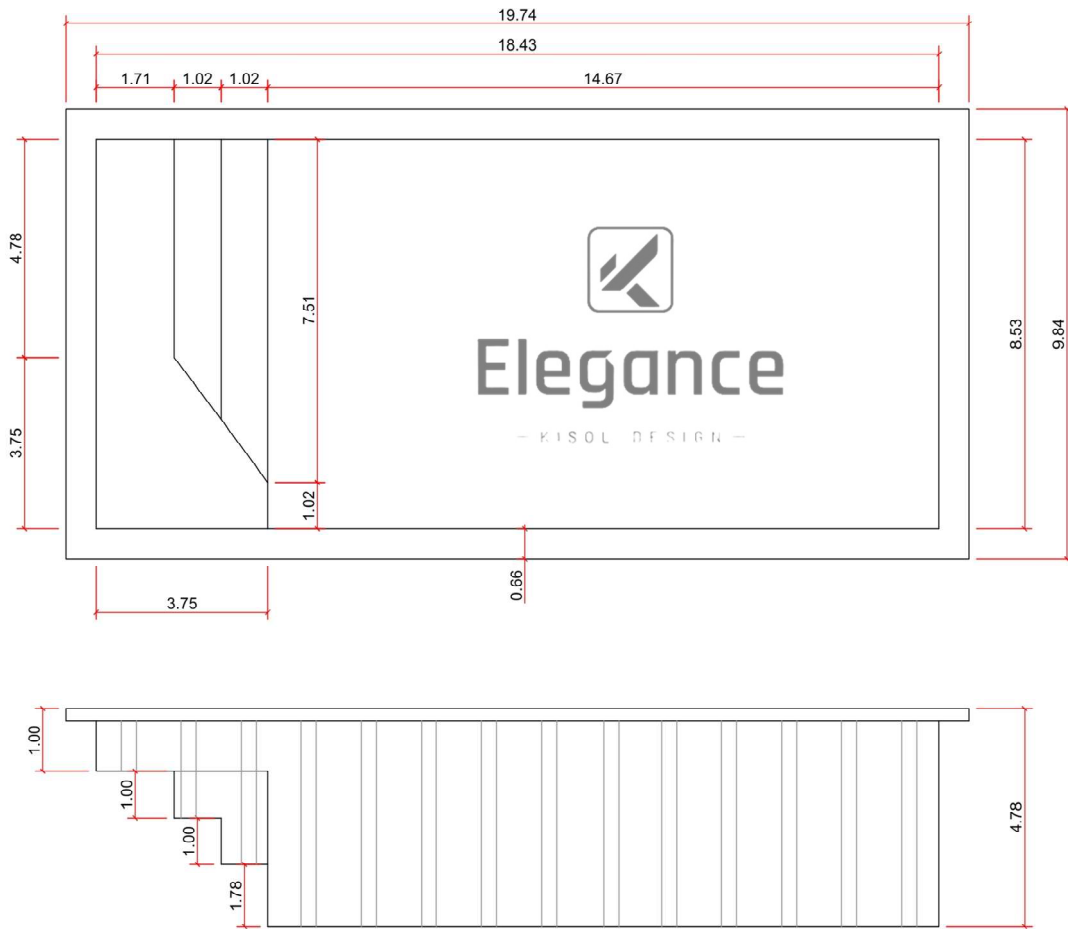

- KISOL DESIGN -

EL 500 ESCADA

KISOL

- FIBERGLASS POOLS -

Elegance

- KISOL DESIGN -

EL 600 ESCADA

KISOL