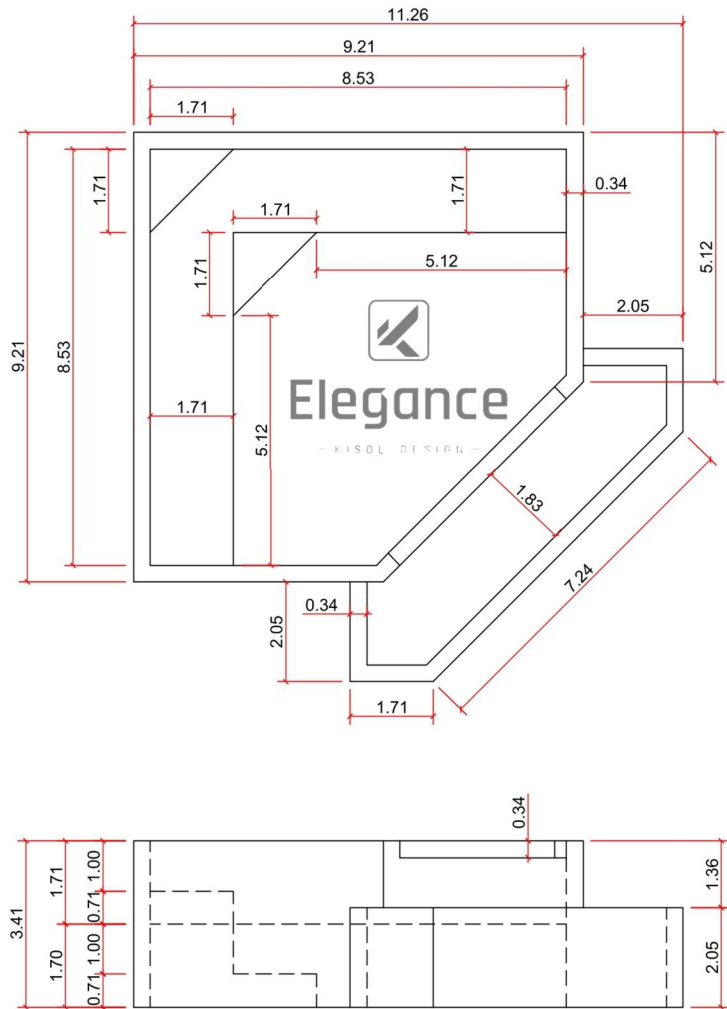

EL 280 DIAMOND L

KISOL

- FIBERGLASS POOLS -

Elegance

- KISOL DESIGN -

EL 280 DIAMOND TRADICIONAL

KISOL

- FIBERGLASS POOLS -