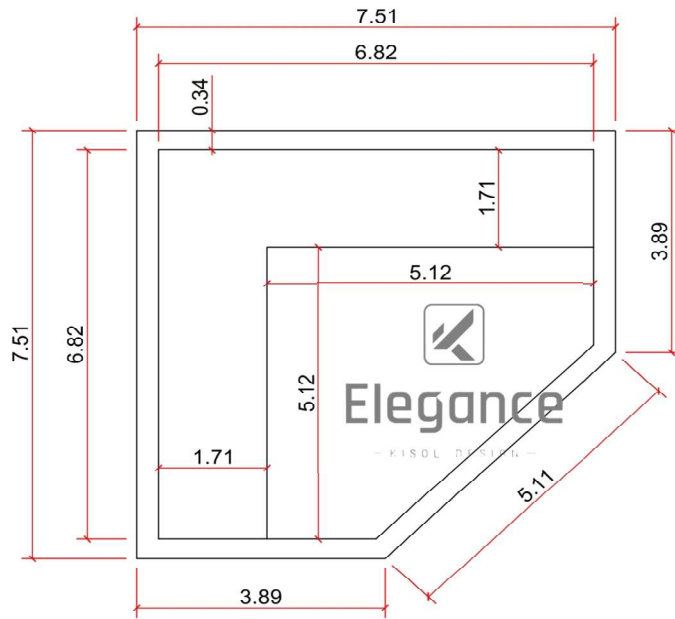

— KISOL DESIGN —

EL 280 RETRO TRANSPARÊNCIA

KISOL

- FIBERGLASS POOLS -

Elegance

- KISOL DESIGN -

EL 230 DIAMOND

KISOL