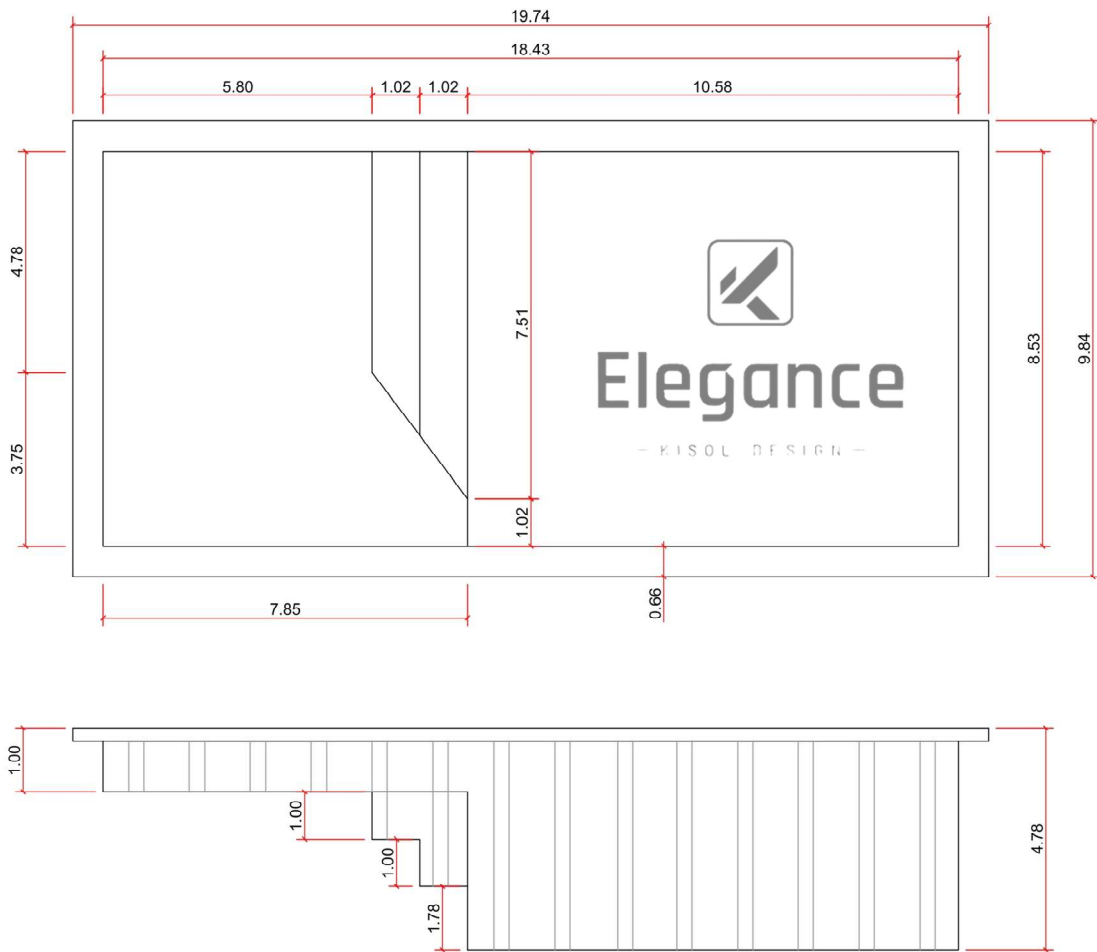

Elegance

- KISOL DESIGN -

EL 1000 ESCADA

KISOL

- FIBERGLASS POOLS -

Elegance

- KISOL DESIGN -

EL 600 PRAIA