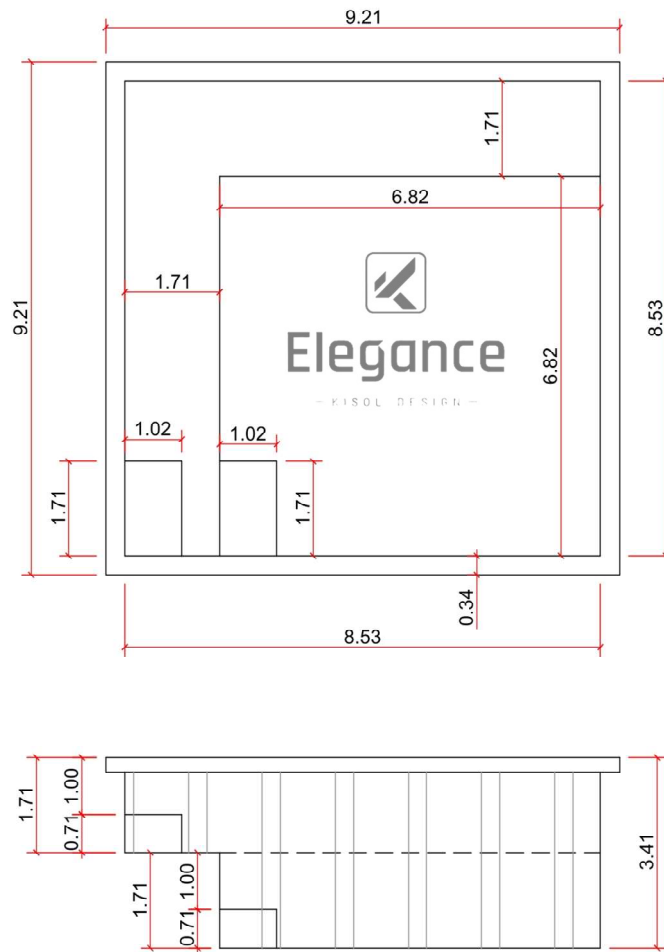

KISOL

- FIBERGLASS POOLS -

Elegance

- KISOL DESIGN -

EL 280 RETRO