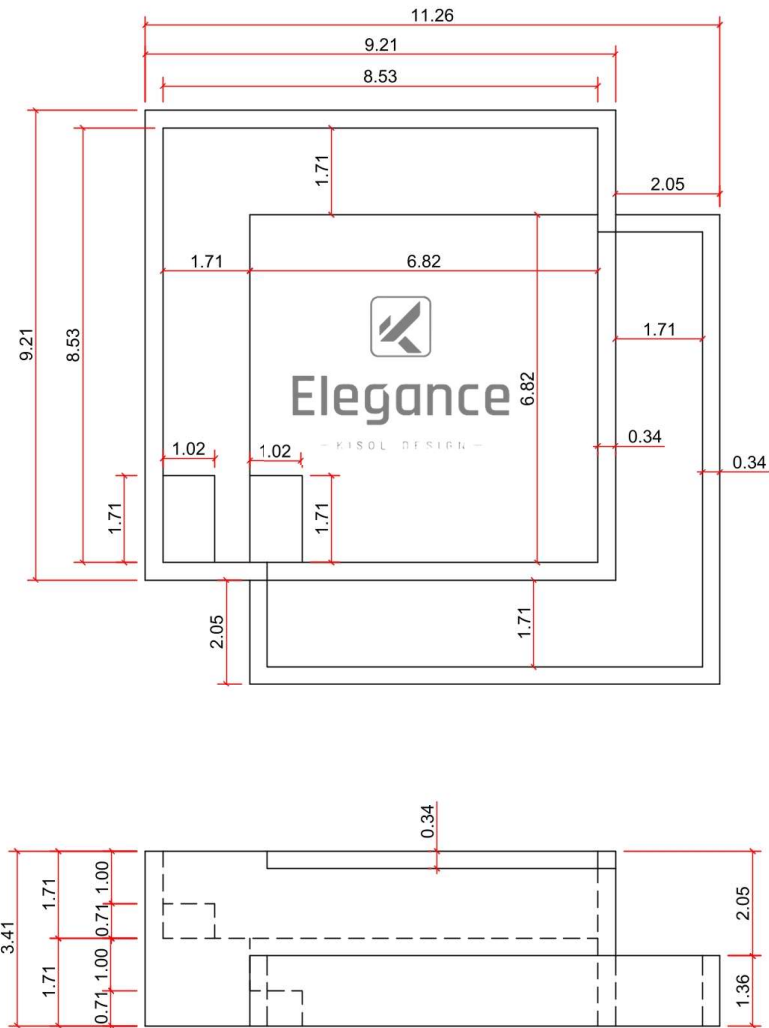

Elegance

- KISOL DESIGN -

EL 280 RETRO

KISOL

- FIBERGLASS POOLS -

Elegance

- KISOL DESIGN -

EL 280 RETRO L