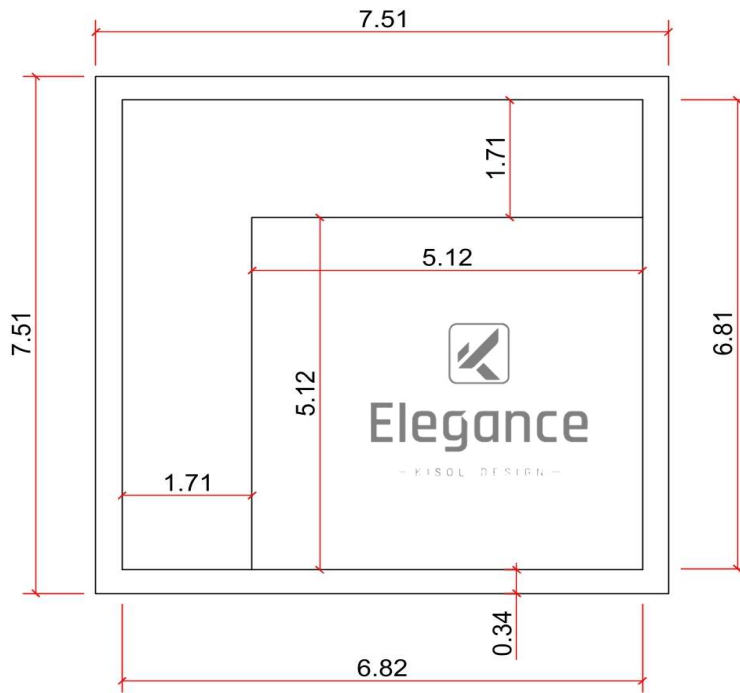

EL 1000 SPA

KISOL

- FIBERGLASS POOLS -

Elegance

- KISOL DESIGN -

EL 230 RETRO

KISOL

- FIBERGLASS POOLS -