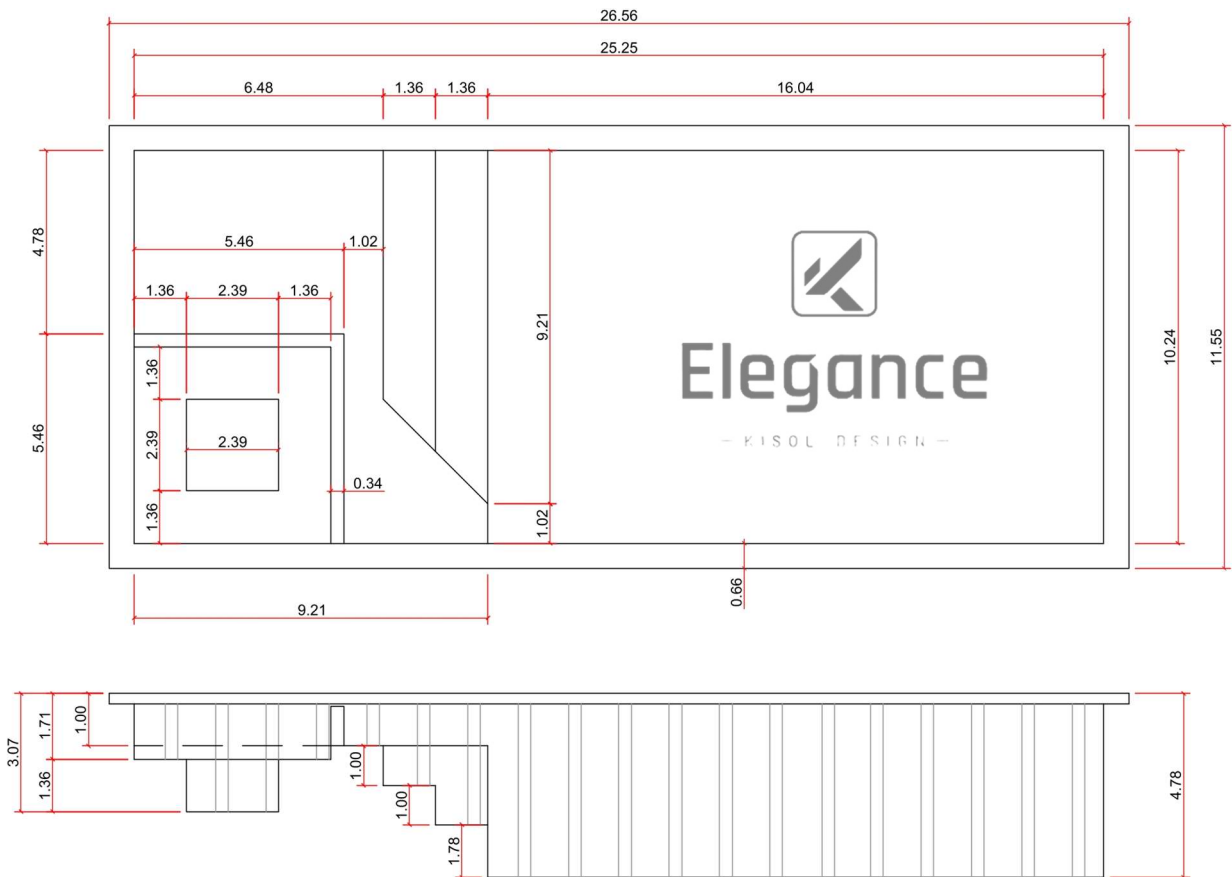

KISOL

- FIBERGLASS POOLS -

Elegance

- KISOL DESIGN -

EL 800 SPA