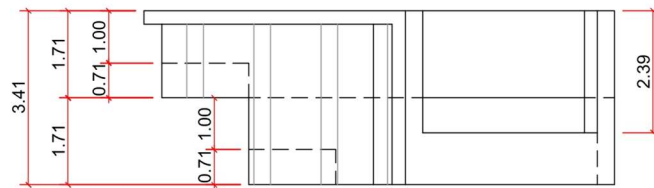

KISOL

- FIBERGLASS POOLS -

Elegance

- KISOL DESIGN -

EL 280 DIAMOND TRANSPARÊNCIA