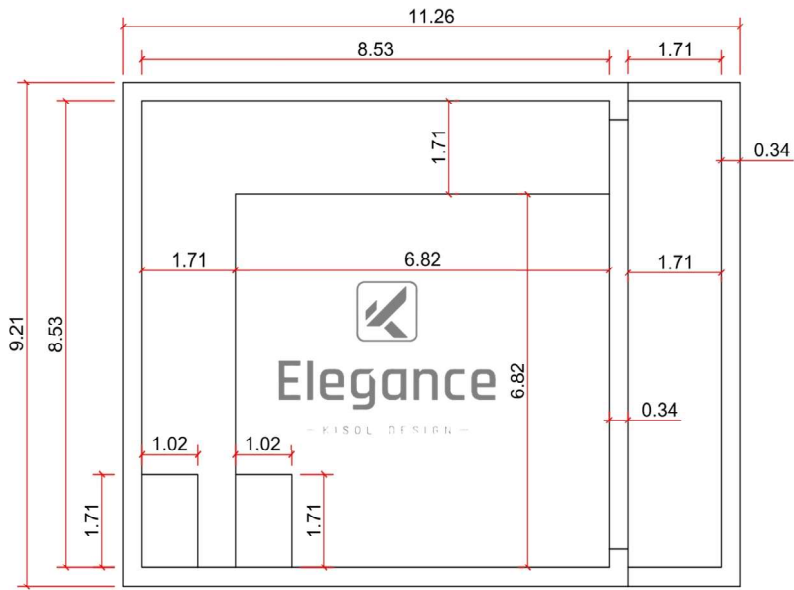

KISOL

- FIBERGLASS POOLS -

Elegance

- KISOL DESIGN -

EL 280 RETRO TRADICIONAL

KISOL

— FIBERGLASS POOLS —

Elegance