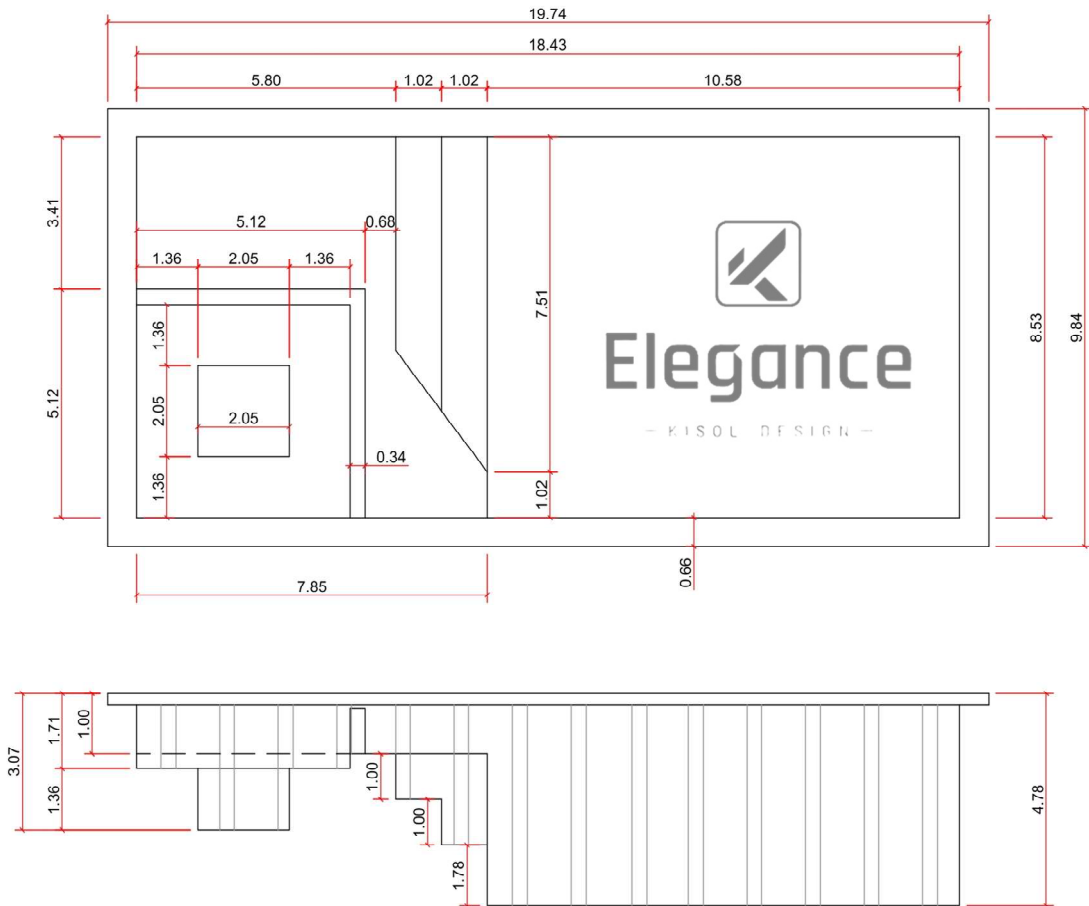

EL 600 SPA

KISOL

- FIBERGLASS POOLS -

Elegance

- KISOL DESIGN -

EL 700 SPA

KISOL

- FIBERGLASS POOLS -