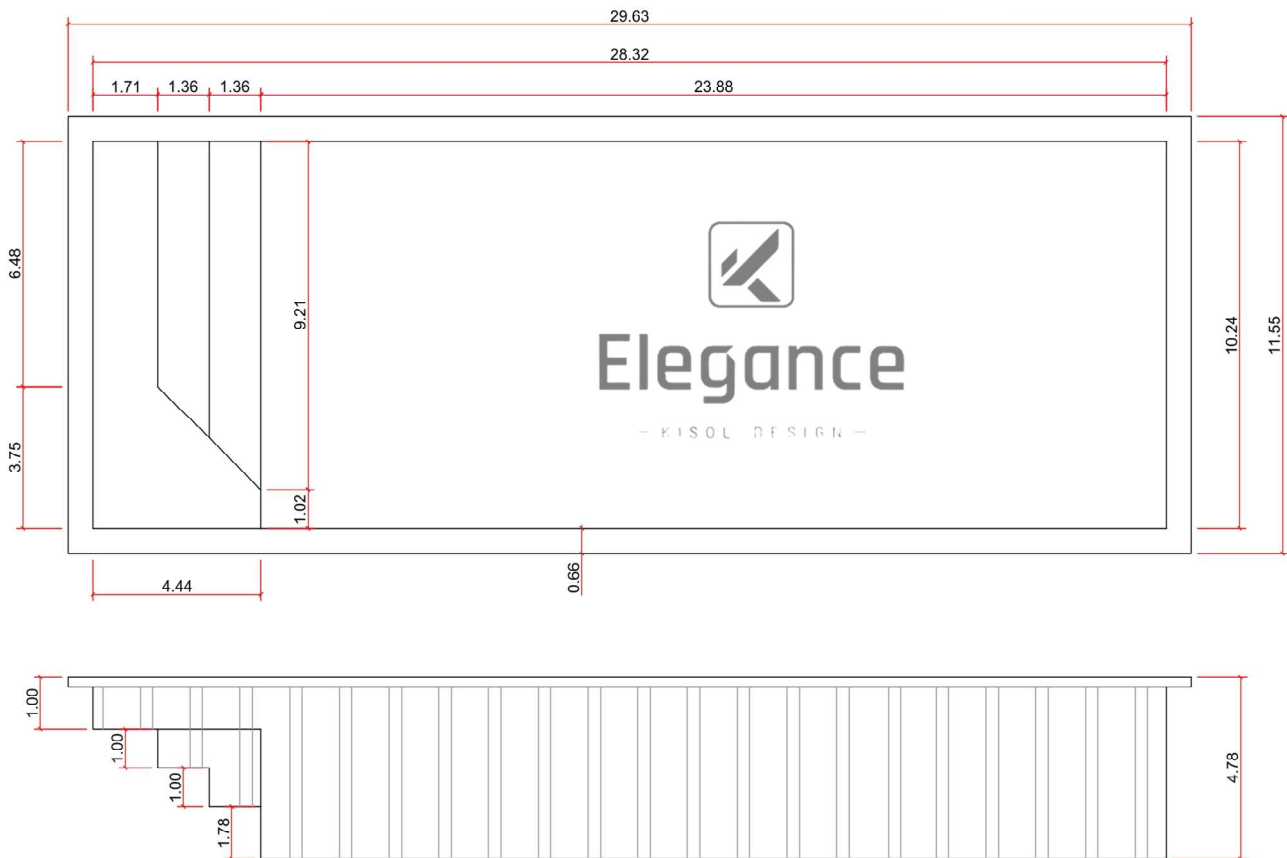

EL 800 ESCADA

KISOL

- FIBERGLASS POOLS -

Elegance

- KISOL DESIGN -

EL 900 ESCADA

KISOL

- FIBERGLASS POOLS -