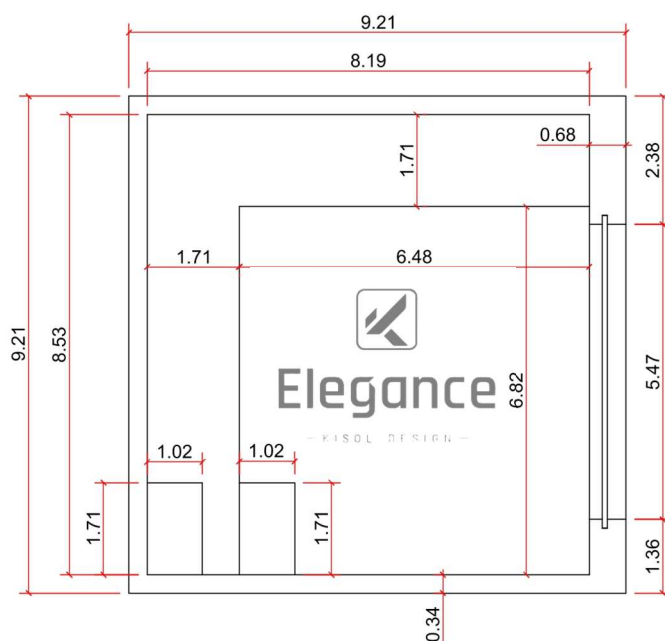

KISOL

— FIBERGLASS POOLS —

Elegance

— KISOL DESIGN —

EL 280 RETRO TRANSPARÊNCIA