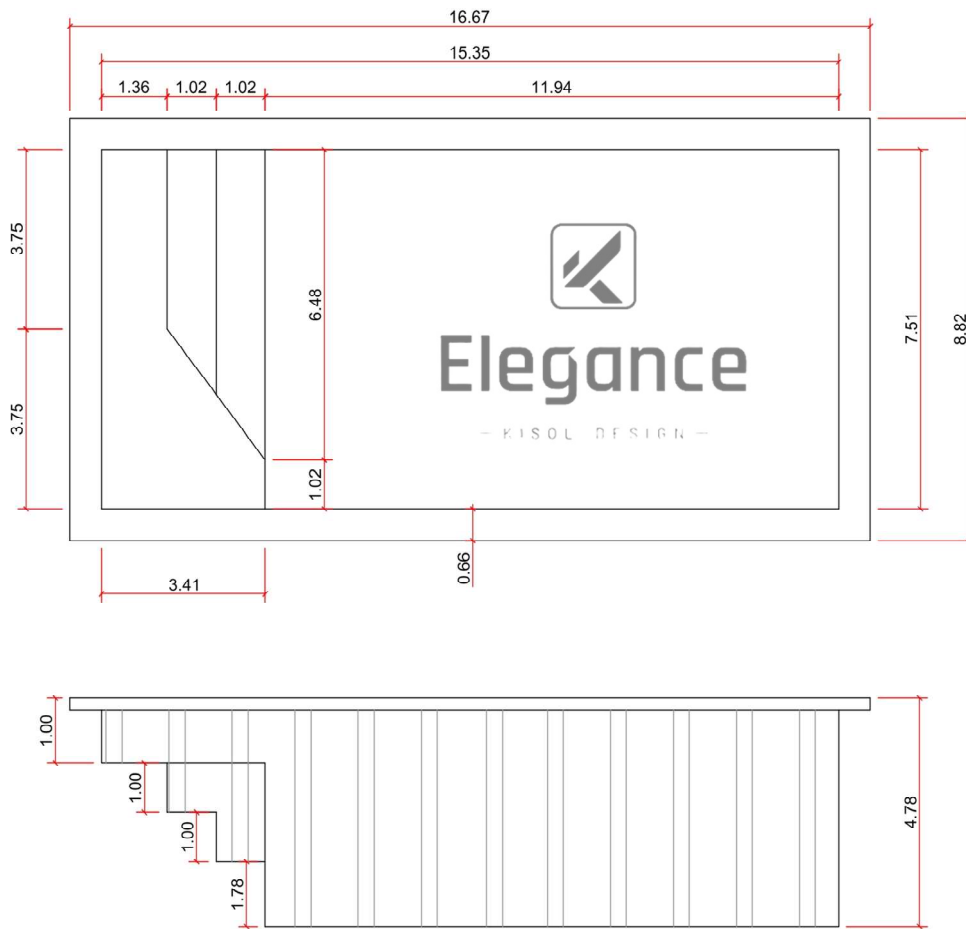

KISOL

- FIBERGLASS POOLS -

Elegance

- KISOL DESIGN -

EL 500 ESCADA