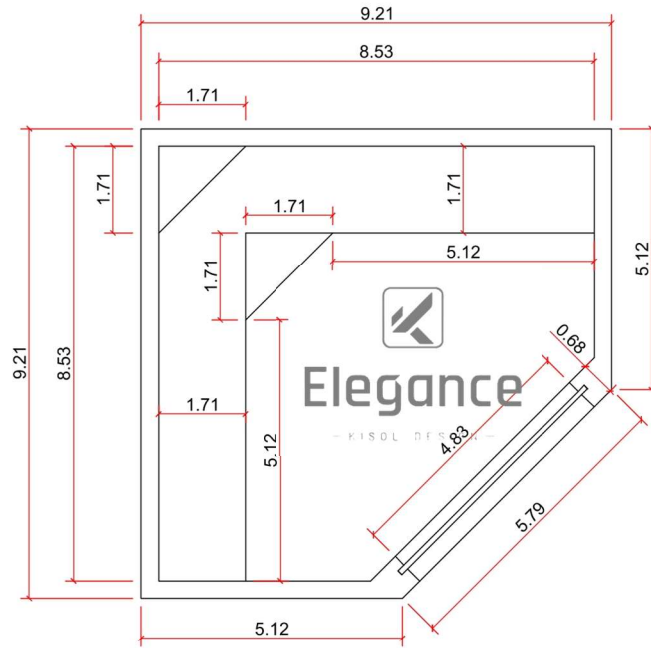

KISOL

- FIBERGLASS POOLS -

Elegance

- KISOL DESIGN -

EL 280 DIAMOND TRANSPARÊNCIA