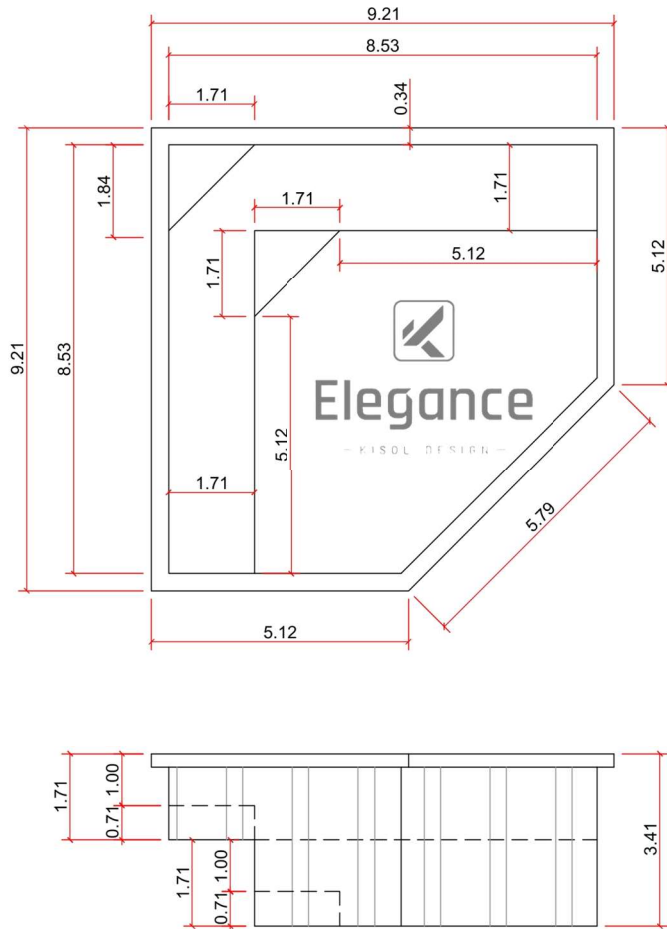

KISOL

- FIBERGLASS POOLS -

Elegance

- KISOL DESIGN -

EL 280 DIAMOND