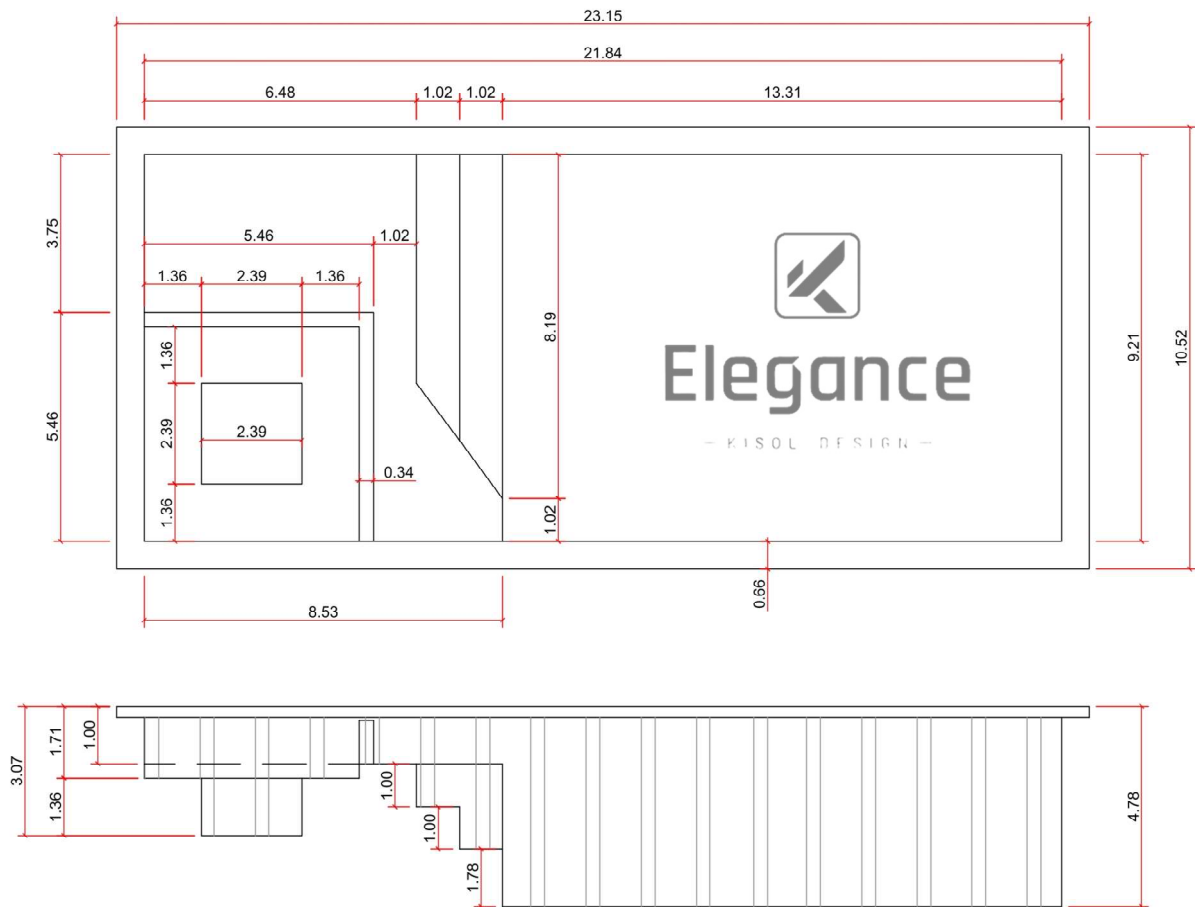

EL 600 SPA

KISOL

- FIBERGLASS POOLS -

Elegance

- KISOL DESIGN -

EL 700 SPA

KISOL

- FIBERGLASS POOLS -