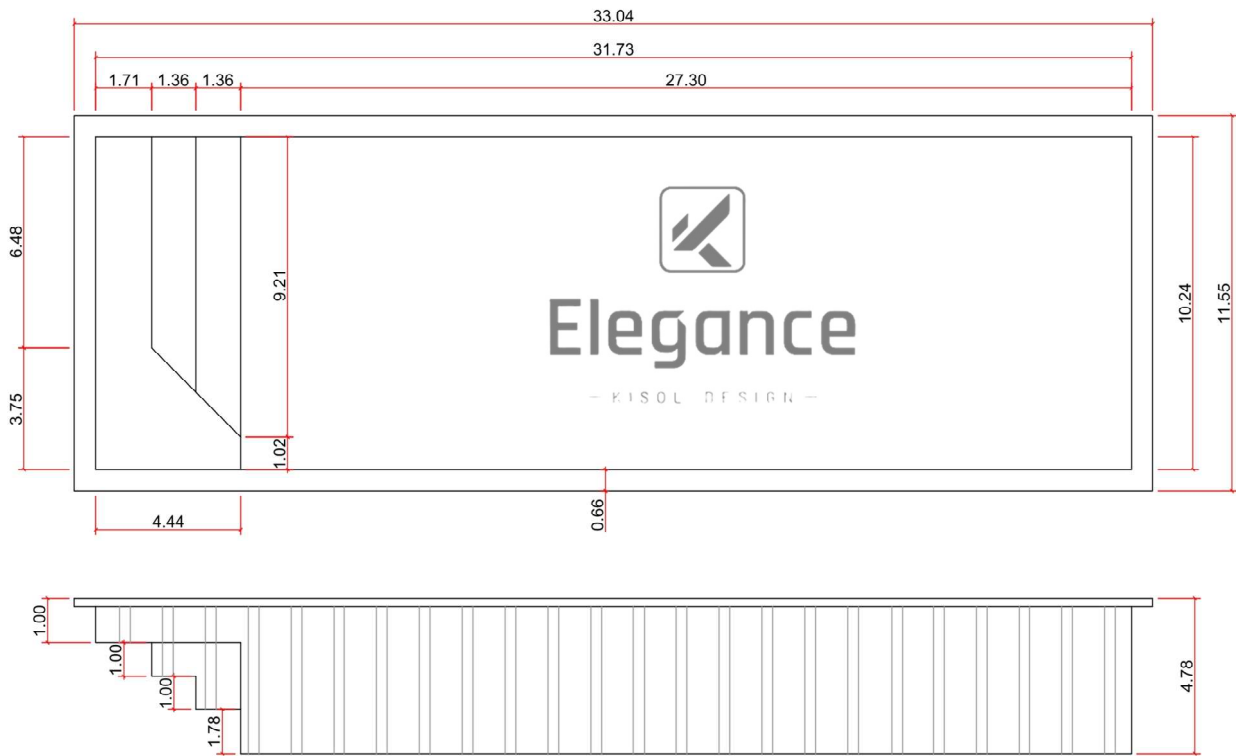

KISOL

- FIBERGLASS POOLS -

Elegance

- KISOL DESIGN -

EL 1000 ESCADA