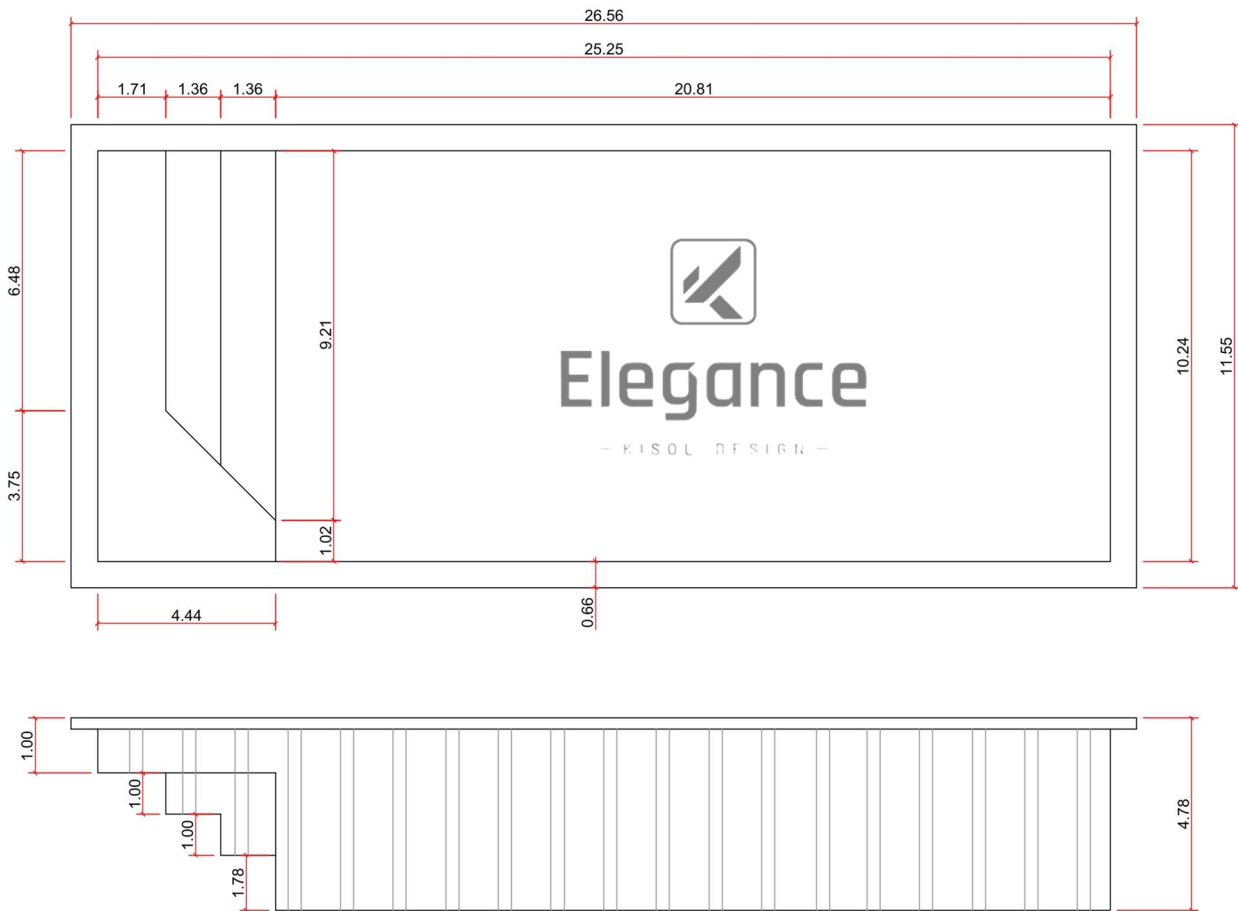

EL 800 ESCADA

KISOL

- FIBERGLASS POOLS -

Elegance

- KISOL DESIGN -

EL 900 ESCADA

KISOL

- FIBERGLASS POOLS -