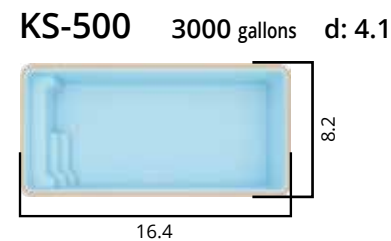

Tile Options: