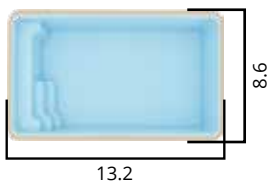

### Tile Options:

SAFIRA    TOPÁZIO    TURMALINA    ÔNIX    JADE

PRODUCTS WITH APPROXIMATE MEASUREMENTS, EXPRESSED IN FEET. IMAGES FOR ILLUSTRATIVE PURPOSES ONLY.

# KISOL

— FIBERGLASS POOLS —

**KS-400**    3000 gallons    d: 4.7

**KS-500**    3700 gallons    d: 4.7

**KS-350**    2100 gallons    d: 3.3

**KS-600**    4800 gallons    d: 4.7

**KS-700**    6900 gallons    d: 4.7