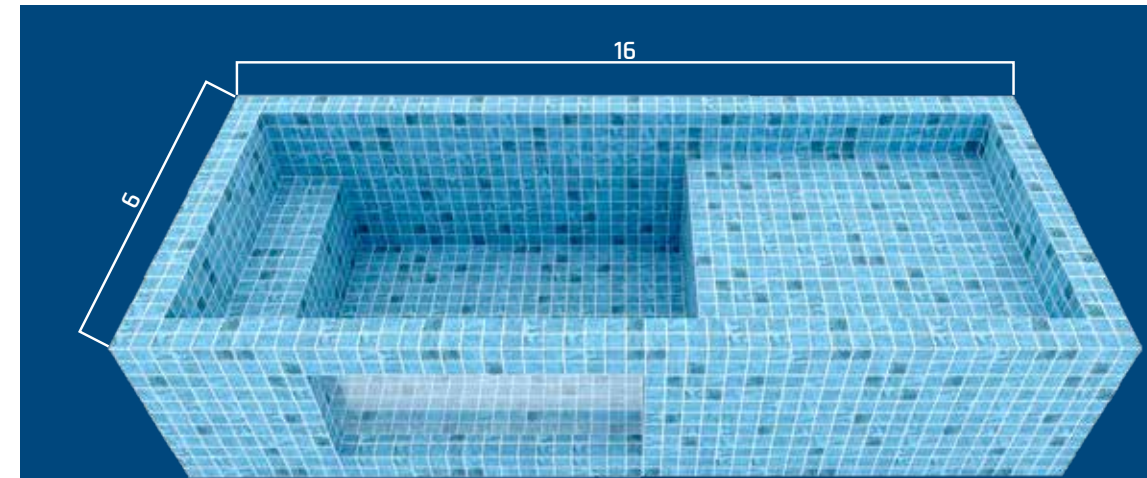

**Elegance Transparent
EL 480**

↕ d = 3.7 🚰 2000 Gallons
ledge = 7