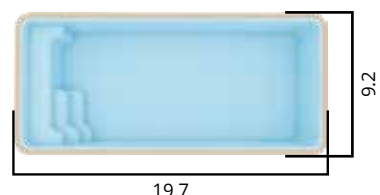

# KISOL

— FIBERGLASS POOLS —

**KS-400**    3000 gallons    d: 4.7

**KS-500**    3700 gallons    d: 4.7

**KS-350**    2100 gallons    d: 3.3

**KS-600**    4800 gallons    d: 4.7

**KS-700**    6900 gallons    d: 4.7