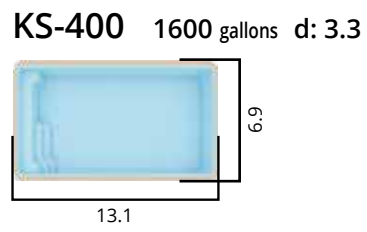

Tile Options: