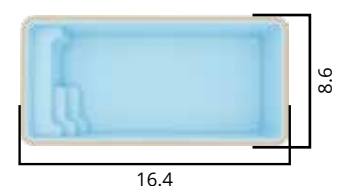

### Tile Options:

SAFIRA    TOPÁZIO    TURMALINA    ÔNIX    JADE

PRODUCTS WITH APPROXIMATE MEASUREMENTS, EXPRESSED IN FEET. IMAGES FOR ILLUSTRATIVE PURPOSES ONLY.

# KISOL

— FIBERGLASS POOLS —

**KS-400**    3000 gallons    d: 4.7

**KS-500**    3700 gallons    d: 4.7

**KS-350**    2100 gallons    d: 3.3

**KS-600**    4800 gallons    d: 4.7

**KS-700**    6900 gallons    d: 4.7