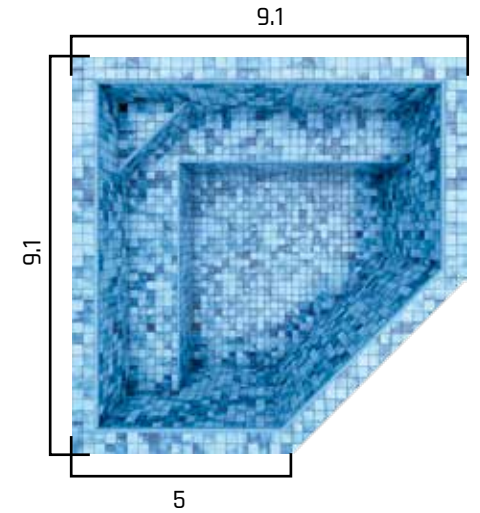

Elegance Diamond

EL 280

↕ d = 3.3 🚰 1600 Gallons