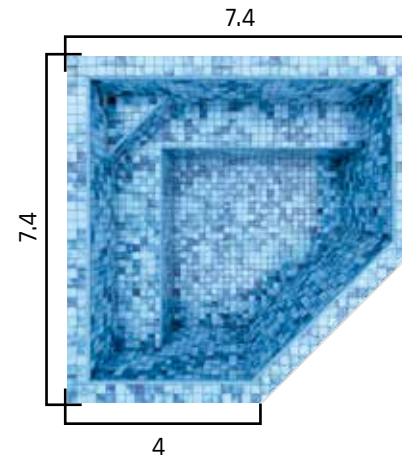

### EL 900

↕ d = 4.7  9800 Gallons  
Measures = 29.7 x 13 ledge = 7

**Elegance Retrô**

**EL 228**

↕ d = 3.3 🚰 900 Gallons

**Elegance Retrô**

**EL 280**

↕ d = 3.3 🚰 1900 Gallons