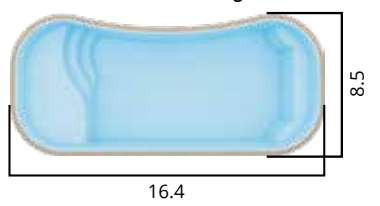

# KISOL

— FIBERGLASS POOLS —

**KS-400**    3000 gallons    d: 4.7

**KS-500**    3700 gallons    d: 4.7

**KS-350**    2100 gallons    d: 3.3

**KS-600**    4800 gallons    d: 4.7

**KS-700**    6900 gallons    d: 4.7

# KISOL MASTER

PRODUCTS WITH APPROXIMATE MEASUREMENTS, EXPRESSED IN FEET. IMAGES FOR ILLUSTRATIVE PURPOSES ONLY.

## KISOL

— FIBERGLASS POOLS —

**KS-380** 1100 gallons d: 3

**KS-500** 2700 gallons d: 4.7

**KS-600** 3700 gallons d: 4.7

**KS-700** 5300 gallons d: 4.7

**KS-800** 6900 gallons d: 4.7

**FS POOLS** **BEACH LINE** **NEW**