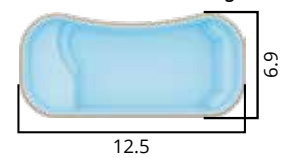

# KISOL

— FIBERGLASS POOLS —

**KS-400**    3000 gallons    d: 4.7

**KS-500**    3700 gallons    d: 4.7

**KS-350**    2100 gallons    d: 3.3

**KS-600**    4800 gallons    d: 4.7

**KS-700**    6900 gallons    d: 4.7

# KISOL MASTER

PRODUCTS WITH APPROXIMATE MEASUREMENTS, EXPRESSED IN FEET. IMAGES FOR ILLUSTRATIVE PURPOSES ONLY.

## KISOL

— FIBERGLASS POOLS —

**KS-380** 1100 gallons d: 3

**KS-500** 2700 gallons d: 4.7

**KS-600** 3700 gallons d: 4.7

**KS-700** 5300 gallons d: 4.7

**KS-800** 6900 gallons d: 4.7

**FS POOLS** **BEACH LINE** **NEW**