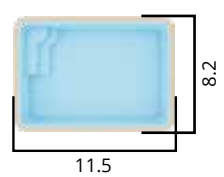

# KISOL

— FIBERGLASS POOLS —

**KS-400**    3000 gallons    d: 4.7

**KS-500**    3700 gallons    d: 4.7

**KS-350**    2100 gallons    d: 3.3

**KS-600**    4800 gallons    d: 4.7

**KS-700**    6900 gallons    d: 4.7

# KISOL MASTER

PRODUCTS WITH APPROXIMATE MEASUREMENTS, EXPRESSED IN FEET. IMAGES FOR ILLUSTRATIVE PURPOSES ONLY.