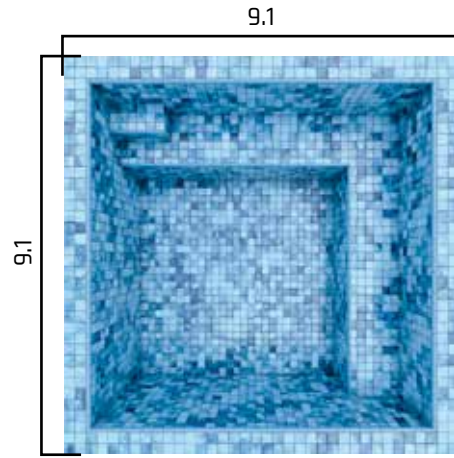

### EL 900

↕ d = 4.7  9800 Gallons  
Measures = 29.7 x 13 ledge = 7

**Elegance Retrô**

**EL 228**

↕ d = 3.3 🚰 900 Gallons

**Elegance Retrô**

**EL 280**

↕ d = 3.3 🚰 1900 Gallons