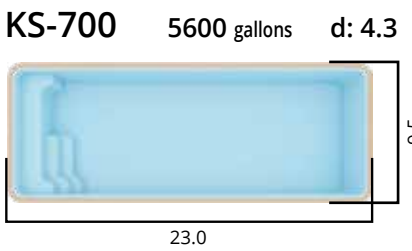

Tile Options: